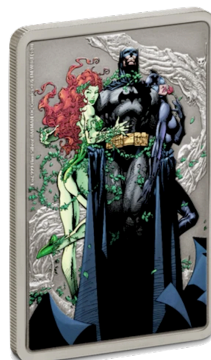

Le Justicier masqué : Batman - Vixen 1 once

Détails

Poids	31.1 grammes
Pureté / titre	999.00 ‰
Diamètre	0 mm
Pays	Nouvelle-Zélande
Valeur faciale	
Métal	Argent

Description

Cette plaque d'une once aux dimensions 36 x 53mm montre une illustration éblématique colorée de Batman accompagné et de Poison Ivy et de Catwoman. Cette plaque à une finition antique qui complète l'ambiance sombre de la scène.

À l'intérieur de la boîte, un étui à monnaie en acrylique magnétisé permet d'afficher et d'accéder facilement à cette belle pièce.

Un certificat d'authenticité, avec un numéro de série unique, garantit sa pureté et confirme son tirage à seulement 2000 pièces dans le monde.

Avers

Revers

L'avvers présente l'effigie de Sa Majesté la reine Elizabeth II, créée par Ian Rank-Broadley la confirmant comme une pièce ayant cours légal.