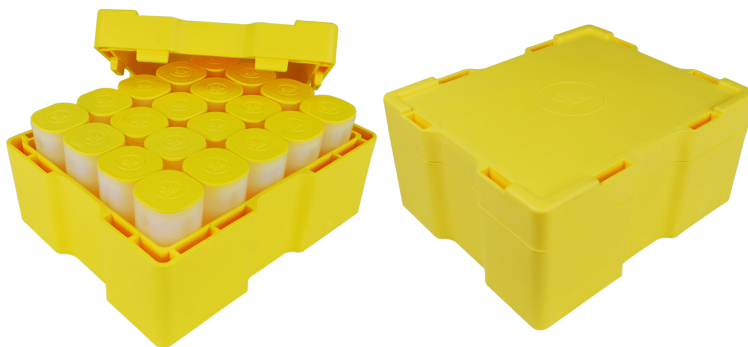

Boite 500 Pièces Maple Leaf

Détails

Poids	15551 grammes
Pureté / titre	999.90 ‰
Diamètre	0 mm
Pays	Canada
Valeur faciale	
Métal	Argent

Description

1- Caractéristiques de la boîte 500 pièces Maple Leaf

Investir dans l'argent constitue une très bonne idée pour se constituer une épargne avec une valeur refuge. Et pour cela, vous pouvez par exemple vous diriger vers l'achat d'une boîte de 500 pièces **Maple Leaf 1 once en argent**.

Ce coffret de **Maple Leaf 1 once** contient des onces parmi les plus populaires au monde.

La boîte **Maple Leaf argent 1 once** comporte 500 pièces de **Maple Leaf pièce d'argent 1 once**.

Chacune des pièces de l'**1 once Maple Leaf argent** présente un titre de 999,9 pour 1000 en argent pur.

Quant au poids de la boîte de **500 Maple Leaf 1 once argent capsule**, il est de 15 551 grammes au total.

2- Cours de la boîte de 500 pièces Maple Leaf argent

Chez nos agences Godot & Fils, bénéficiez d'un service de qualité lors d'un investissement dans la boîte de 500 pièces **Maple Leaf 1 once**.