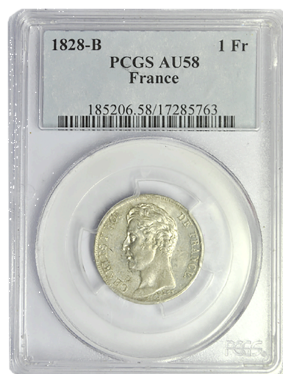

1 franc Charles X, matrice du revers à quatre feuilles 1827 Lille

Détails

Poids	5 grammes
Pureté / titre	900.00 ‰
Diamètre	23 mm
Année	1827
Pays	France
Valeur faciale	1 Franc
État de conservation	
Métal	Argent
Axe des coins	0
Autorité politique	Charles X (1589-1590)

Description

1 franc Charles X, matrice du revers à quatre feuilles 1827 Lille
Tranche en creux : (lis) DOMINE SALVUM FAC REGEM

Avers

Titulature : CHARLES X ROI DE FRANCE. .

Description : Tête nue de Charles X à gauche ; au-dessous MICHAUT. T (cursif) .

Revers

Titulature : 1 F .

Description : en accostement d'un écu de France sommé d'une couronne royale, contenu dans une couronne ouverte composée de deux branches de laurier nouées à leur base par un ruban ; au-dessous 1827 entre le différent à gauche et la lettre d'atelier W à droite .